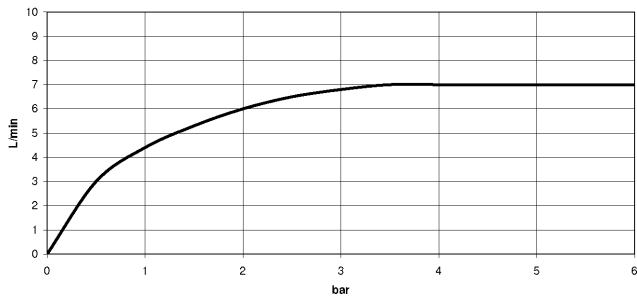

EDITION PRO GRANDE Mitigeur monocommande de lavabo sans garniture
d'écoulement - Chrome

33 522 626

- saillie 130 mm
- bec déverseur fixe
- jet circulaire enrichi en air
- hauteur de robinetterie 142 mm
- hauteur jusqu'au mousseur 51 mm
- diamètre de percement 35 mm
- 2x flexible de pression M 10 x 1 vissé, étanchéité contrôlée
- débit maxi. 7 l/min
- sans plomb

	Chrome	33 522 626-00
	Noir mat	33 522 626-33
	Chrome brossé	33 522 626-93

EDITION PRO GRANDE Mitigeur monocommande de lavabo sans garniture d'écoulement - Chrome

33 522 626
mm [inches]

Diagramme de débit