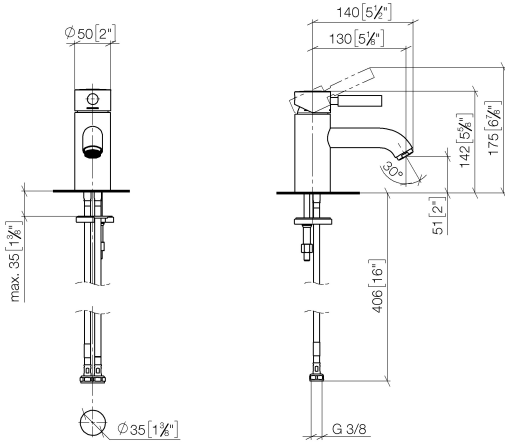

EDITION PRO GRANDE Mitigeur monocommande de lavabo sans garniture
d'écoulement - Chrome

33 522 626

- saillie 130 mm
- bec déverseur fixe
- jet circulaire enrichi en air
- hauteur de robinetterie 142 mm
- hauteur jusqu'au mousseur 51 mm
- diamètre de percement 35 mm
- 2x flexible de pression M 10 x 1 vissé, étanchéité contrôlée
- débit maxi. 7 l/min
- sans plomb

	Chrome	33 522 626-00
	Noir mat	33 522 626-33
	Chrome brossé	33 522 626-93

EDITION PRO GRANDE Mitigeur monocommande de lavabo sans garniture d'écoulement - Chrome

33 522 626
mm [inches]

Diagramme de débit

Certificats

WRAS_1805123. LGA_9389.

**EDITION PRO GRANDE Mitigeur monocommande de lavabo sans garniture
d'écoulement - Chrome**

33 522 626

Liste des pièces de rechange

N°	Article Numéro	Désignation	Fréquence de montage	Délai de livraison
1	90 20 62 047 00-00	poignée	1	10
2	09 28 30 016-00	hotte	1	10
3	09 14 10 134 90	joint	1	2
4	90 15 05 045 00 90	cartouche	1	2
5	09 14 10 003 90	joint	1	2
6	09 24 04 025 10 90	raccord à vis	1	2
7	90 31 11 030 00 90	tige	1	2
8	09 11 06 063 10-00	bec déverseur	1	10
9	90 23 01 118 01-00	mousseur	1	10
10	04 30 04 104 00 90	flexible	2	2
11	04 30 11 038 00 90	set de fixation	1	2
12	09 31 11 012 90	tige	1	2