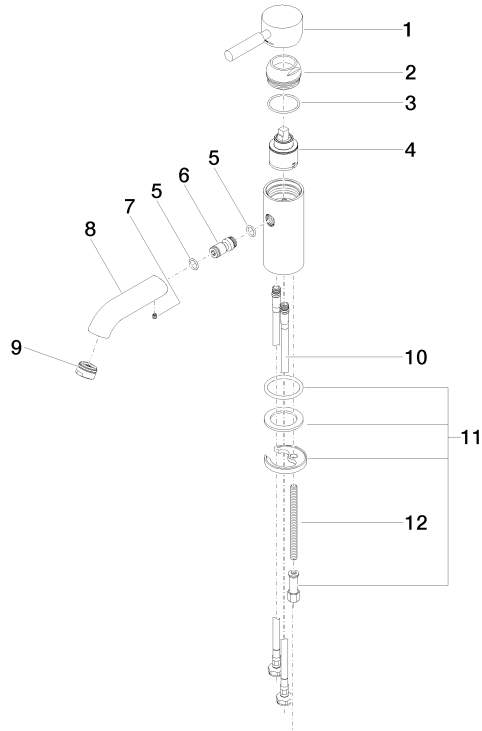

EDITION PRO GRANDE Mitigeur monocommande de lavabo sans garniture
d'écoulement - Chrome

33 522 626

- saillie 130 mm
- bec déverseur fixe
- jet circulaire enrichi en air
- hauteur de robinetterie 142 mm
- hauteur jusqu'au mousseur 51 mm
- diamètre de percement 35 mm
- 2x flexible de pression M 10 x 1 vissé, étanchéité contrôlée
- débit maxi. 7 l/min
- sans plomb

	Chrome	33 522 626-00
	Noir mat	33 522 626-33
	Chrome brossé	33 522 626-93

EDITION PRO GRANDE Mitigeur monocommande de lavabo sans garniture d'écoulement - Chrome

33 522 626
mm [inches]

Diagramme de débit

Certificats

WRAS_1805123. LGA_9389.

**EDITION PRO GRANDE Mitigeur monocommande de lavabo sans garniture
d'écoulement - Chrome**

33 522 626

Liste des pièces de rechange

N°	Article Numéro	Désignation	Fréquence de montage	Délai de livraison
1	90 20 62 047 00-00	poignée	1	10
2	09 28 30 016-00	hotte	1	10
3	09 14 10 134 90	joint	1	2
4	90 15 05 045 00 90	cartouche	1	2
5	09 14 10 003 90	joint	1	2
6	09 24 04 025 10 90	raccord à vis	1	2
7	90 31 11 030 00 90	tige	1	2
8	09 11 06 063 10-00	bec déverseur	1	10
9	90 23 01 118 01-00	mousseur	1	10
10	04 30 04 104 00 90	flexible	2	2
11	04 30 11 038 00 90	set de fixation	1	2
12	09 31 11 012 90	tige	1	2